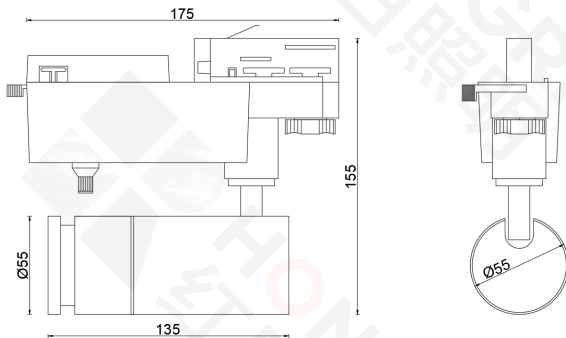

● 黑/Black | ○ 白/White

功能特点：

光效率高，独立无级调光功能，光效柔和，寿命超长，光衰率低，独立变焦，可在 15°-60°之间随意调节光束角透镜，灵活性强，十分适用于时常改变的展馆，同时，与洗墙灯互相配合，让光效更有层次及有立体感，使珍贵的展品在安全的辐射范围下，还原出真实完美的色彩和形态。

产品名称	轨道变焦灯	控制方式
型号	H0101	
显色指数	> 95	
额定电压	220V AC 50/60HZ	
额定功率	10W	
调光	0-100%	
色温	2700K/3000K/3500K/4000K/5000K/6000K	
角度	15°-60°	
旋转角度	水平 0-350° 竖直 0-90°	
外形尺寸	L175×W55×H155 mm	
材质	铝合金	
防护等级	IP20	